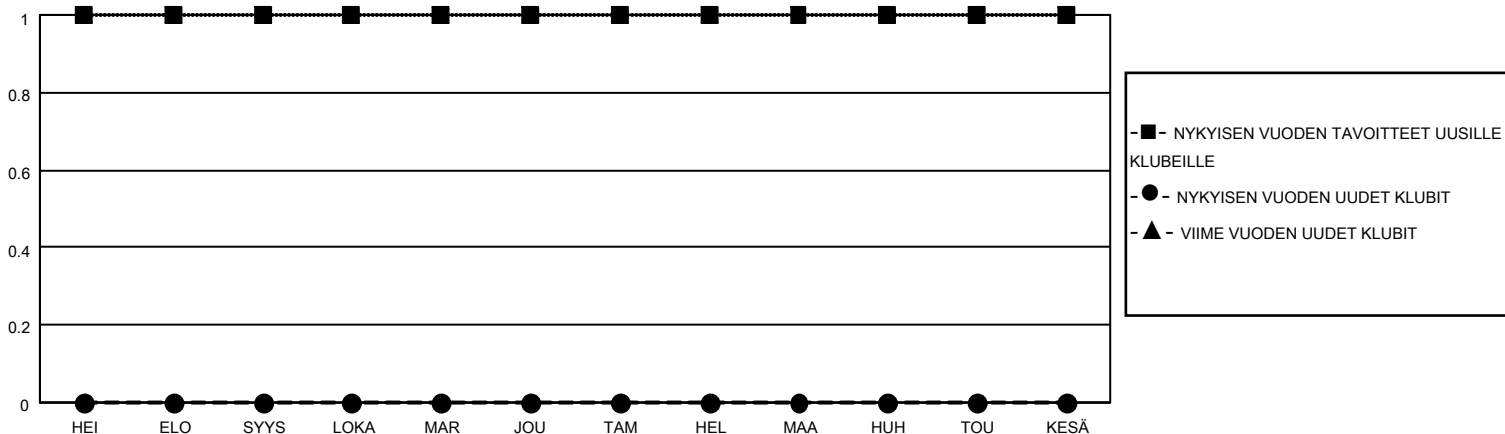

# MONTHLY MEMBERSHIP PROGRESS REPORT

SIJAINTI FINLAND

District 107 A

Results as of: 3/31/2022

Klubit				jäsentä			
TULOKSET 2021-2022				TULOKSET 2021-2022			
NELJÄNNES	UUDEN KLUBIN TAVOITE	UUDET KLUBIT	LOPETETUT KLUBIT	NELJÄNNES	JÄSENKASVUN NETTOTAVOITE	TOTEUTUNUT JÄSENKASVU	POISTETUT JÄSENET (mukaan lukien siirrot)
HEI/ELO/SYYS	1	0	0	HEI/ELO/SYYS	20	21	34
LOKA/MAR/JOU	0	0	0	LOKA/MAR/JOU	10	18	30
TAM/HEL/MAA	0	0	0	TAM/HEL/MAA	10	12	36
HUH/TOU/KESÄ	0	0	0	HUH/TOU/KESÄ	10	0	0

TAVOITTEET JA UUDET KLUBIT, KUMULATIIVINEN

TAVOITTEET JA JÄSENET, KUMULATIIVINEN

LAKKAUTETUT KLUBIT: 0

ERONNEET JÄSENET

KUOLLUT	22
KLUBI LAKKAUTETTU	0
MUU	78
<b>YHTEENSÄ</b>	<b>100</b>

28 CLUBS OF 83 LISÄNNYT YHDEN TAI USEAMMAN UUTTA JÄSENTÄ