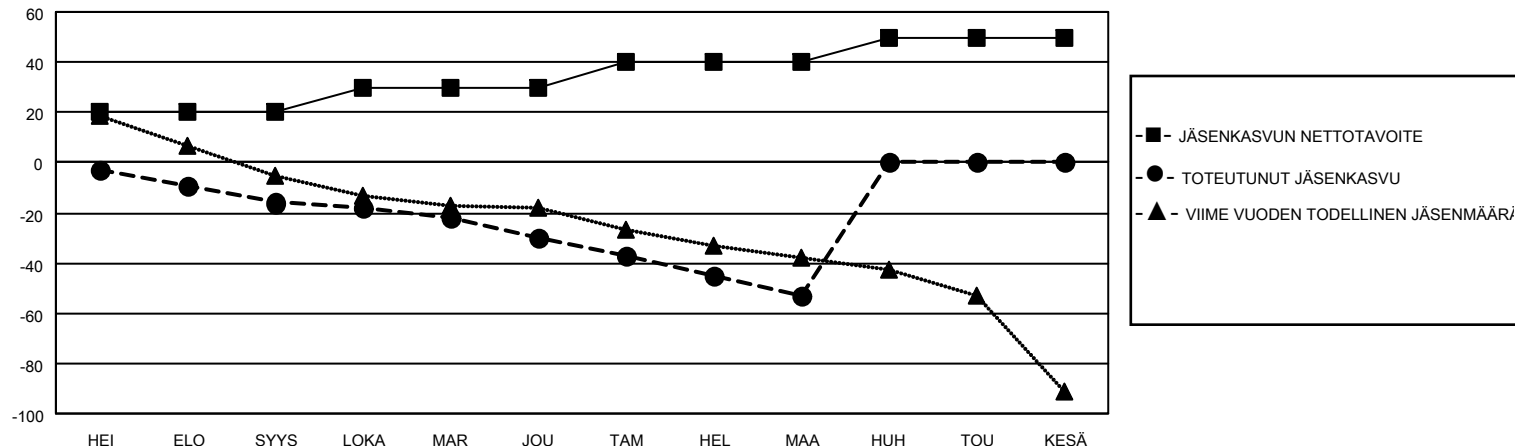

# MONTHLY MEMBERSHIP PROGRESS REPORT

SIJAINTI FINLAND

District 107 A

Results as of: 3/31/2022

Klubit				jäsentä			
TULOKSET 2021-2022				TULOKSET 2021-2022			
NELJÄNNES	UUDEN KLUBIN TAVOITE	UUDET KLUBIT	LOPETETUT KLUBIT	NELJÄNNES	JÄSENKASVUN NETTOTAVOITE	TOTEUTUNUT JÄSENKASVU	POISTETUT JÄSENET (mukaan lukien siirrot)
HEI/ELO/SYYS	1	0	0	HEI/ELO/SYYS	20	21	34
LOKA/MAR/JOU	0	0	0	LOKA/MAR/JOU	10	18	30
TAM/HEL/MAA	0	0	0	TAM/HEL/MAA	10	12	36
HUH/TOU/KESÄ	0	0	0	HUH/TOU/KESÄ	10	0	0

TAVOITTEET JA UUDET KLUBIT, KUMULATIIVINEN

TAVOITTEET JA JÄSENET, KUMULATIIVINEN

LAKKAUTETUT KLUBIT: 0

ERONNEET JÄSENET

KUOLLUT	22
KLUBI LAKKAUTETTU	0
MUU	78
<b>YHTEENSÄ</b>	<b>100</b>

28 CLUBS OF 83 LISÄNNYT YHDEN TAI USEAMMAN UUTTA JÄSENTÄ